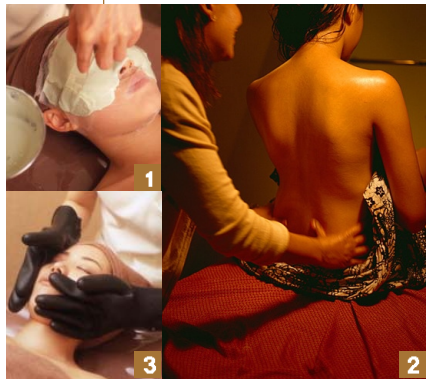

自然の力に注目したケアで
体の中からきれいになろう

フォトフェイシャル エリア

サロン
リーフKYOTO

140W この文章はダミーの文章です。路地裏にひっそりと佇むパン教室は、京の長屋を改装したほっこり空間。この文章はダミーの文章です。路地裏にひっそりと佇むパン教室は、京の長屋を改装したほっこり空間。この文章はダミーの文章です。路地裏にひっそりと

☎075・411・4456
京都市北区紫野舟岡町78
9:00～12:00(受付)
13:30～16:00(受付)
木・第2・4・5土曜の午後、
日曜、祝日休
完全予約制 P4台
http://www.kusakabe-clinic.com

スペシャルエステ
スペシャルコース
1回(70分) ¥8000円(6000円)

1.40W この文章はダミーの文章です。路地裏にひっそりと佇むパン教室は、京の長
2.40W この文章はダミーの文章です。路地裏にひっそりと佇むパン教室は、京の長
3.40W この文章はダミーの文章です。路地裏にひっそりと佇むパン教室は、京の長

予約時に「Leafを見た」と言えば、
全メニュー20%OFFに
オプション、コースを除く
(*07.12月末まで)

その他の Menu

フラクセル顔面..... 初回3回パック 20万円
フラクセル顔面..... 初回3回パック 20万円
フラクセル顔面..... 初回3回パック 20万円
フラクセル顔面..... 初回3回パック 20万円
フラクセル顔面..... 初回3回パック 20万円
フラクセル顔面..... 初回3回パック 20万円

こだわり Point

60W この文章はダミーの文章です。路地裏にひっそりと佇むパン教室は、京の長屋を改装したほっこり空間。この