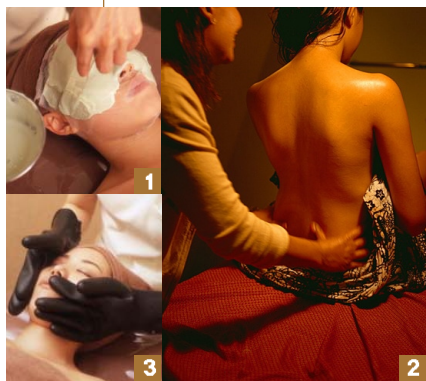

自然の力に注目したケアで
体の中からきれいになろう

フォトフェイシャル エリア

サロン
リーフKYOTO

140W この文章はダミーの文章です。路地裏にひっそりと佇むパン教室は、京の長屋を改装したほっこり空間。この文章はダミーの文章です。路地裏にひっそりと佇むパン教室は、京の長屋を改装したほっこり空間。この文章はダミーの文章です。路地裏にひっそりと

☎075・411・4456
京都市北区紫野舟岡町78
9:00～12:00(受付)
13:30～16:00(受付)
木・第2・4・5土曜の午後、
日曜、祝日休
完全予約制 P4台
http://www.kusakabe-clinic.com

スペシャルエステ
スペシャルコース
1回(70分) ¥8000円(6000円)

1.40W この文章はダミーの文章です。路地裏にひっそりと佇むパン教室は、京の長
2.40W この文章はダミーの文章です。路地裏にひっそりと佇むパン教室は、京の長
3.40W この文章はダミーの文章です。路地裏にひっそりと佇むパン教室は、京の長

予約時に「Leafを見た」と言えば、
全メニュー20%OFFに
オプション、コースを除く
(*07.12月末まで)

その他の Menu

フラクセル顔面..... 初回3回パック 20万円
フラクセル顔面..... 初回3回パック 20万円
フラクセル顔面..... 初回3回パック 20万円
フラクセル顔面..... 初回3回パック 20万円
フラクセル顔面..... 初回3回パック 20万円
フラクセル顔面..... 初回3回パック 20万円

こだわり Point

60W この文章はダミーの文章です。路地裏にひっそりと佇むパン教室は、京の長屋を改装したほっこり空間。この